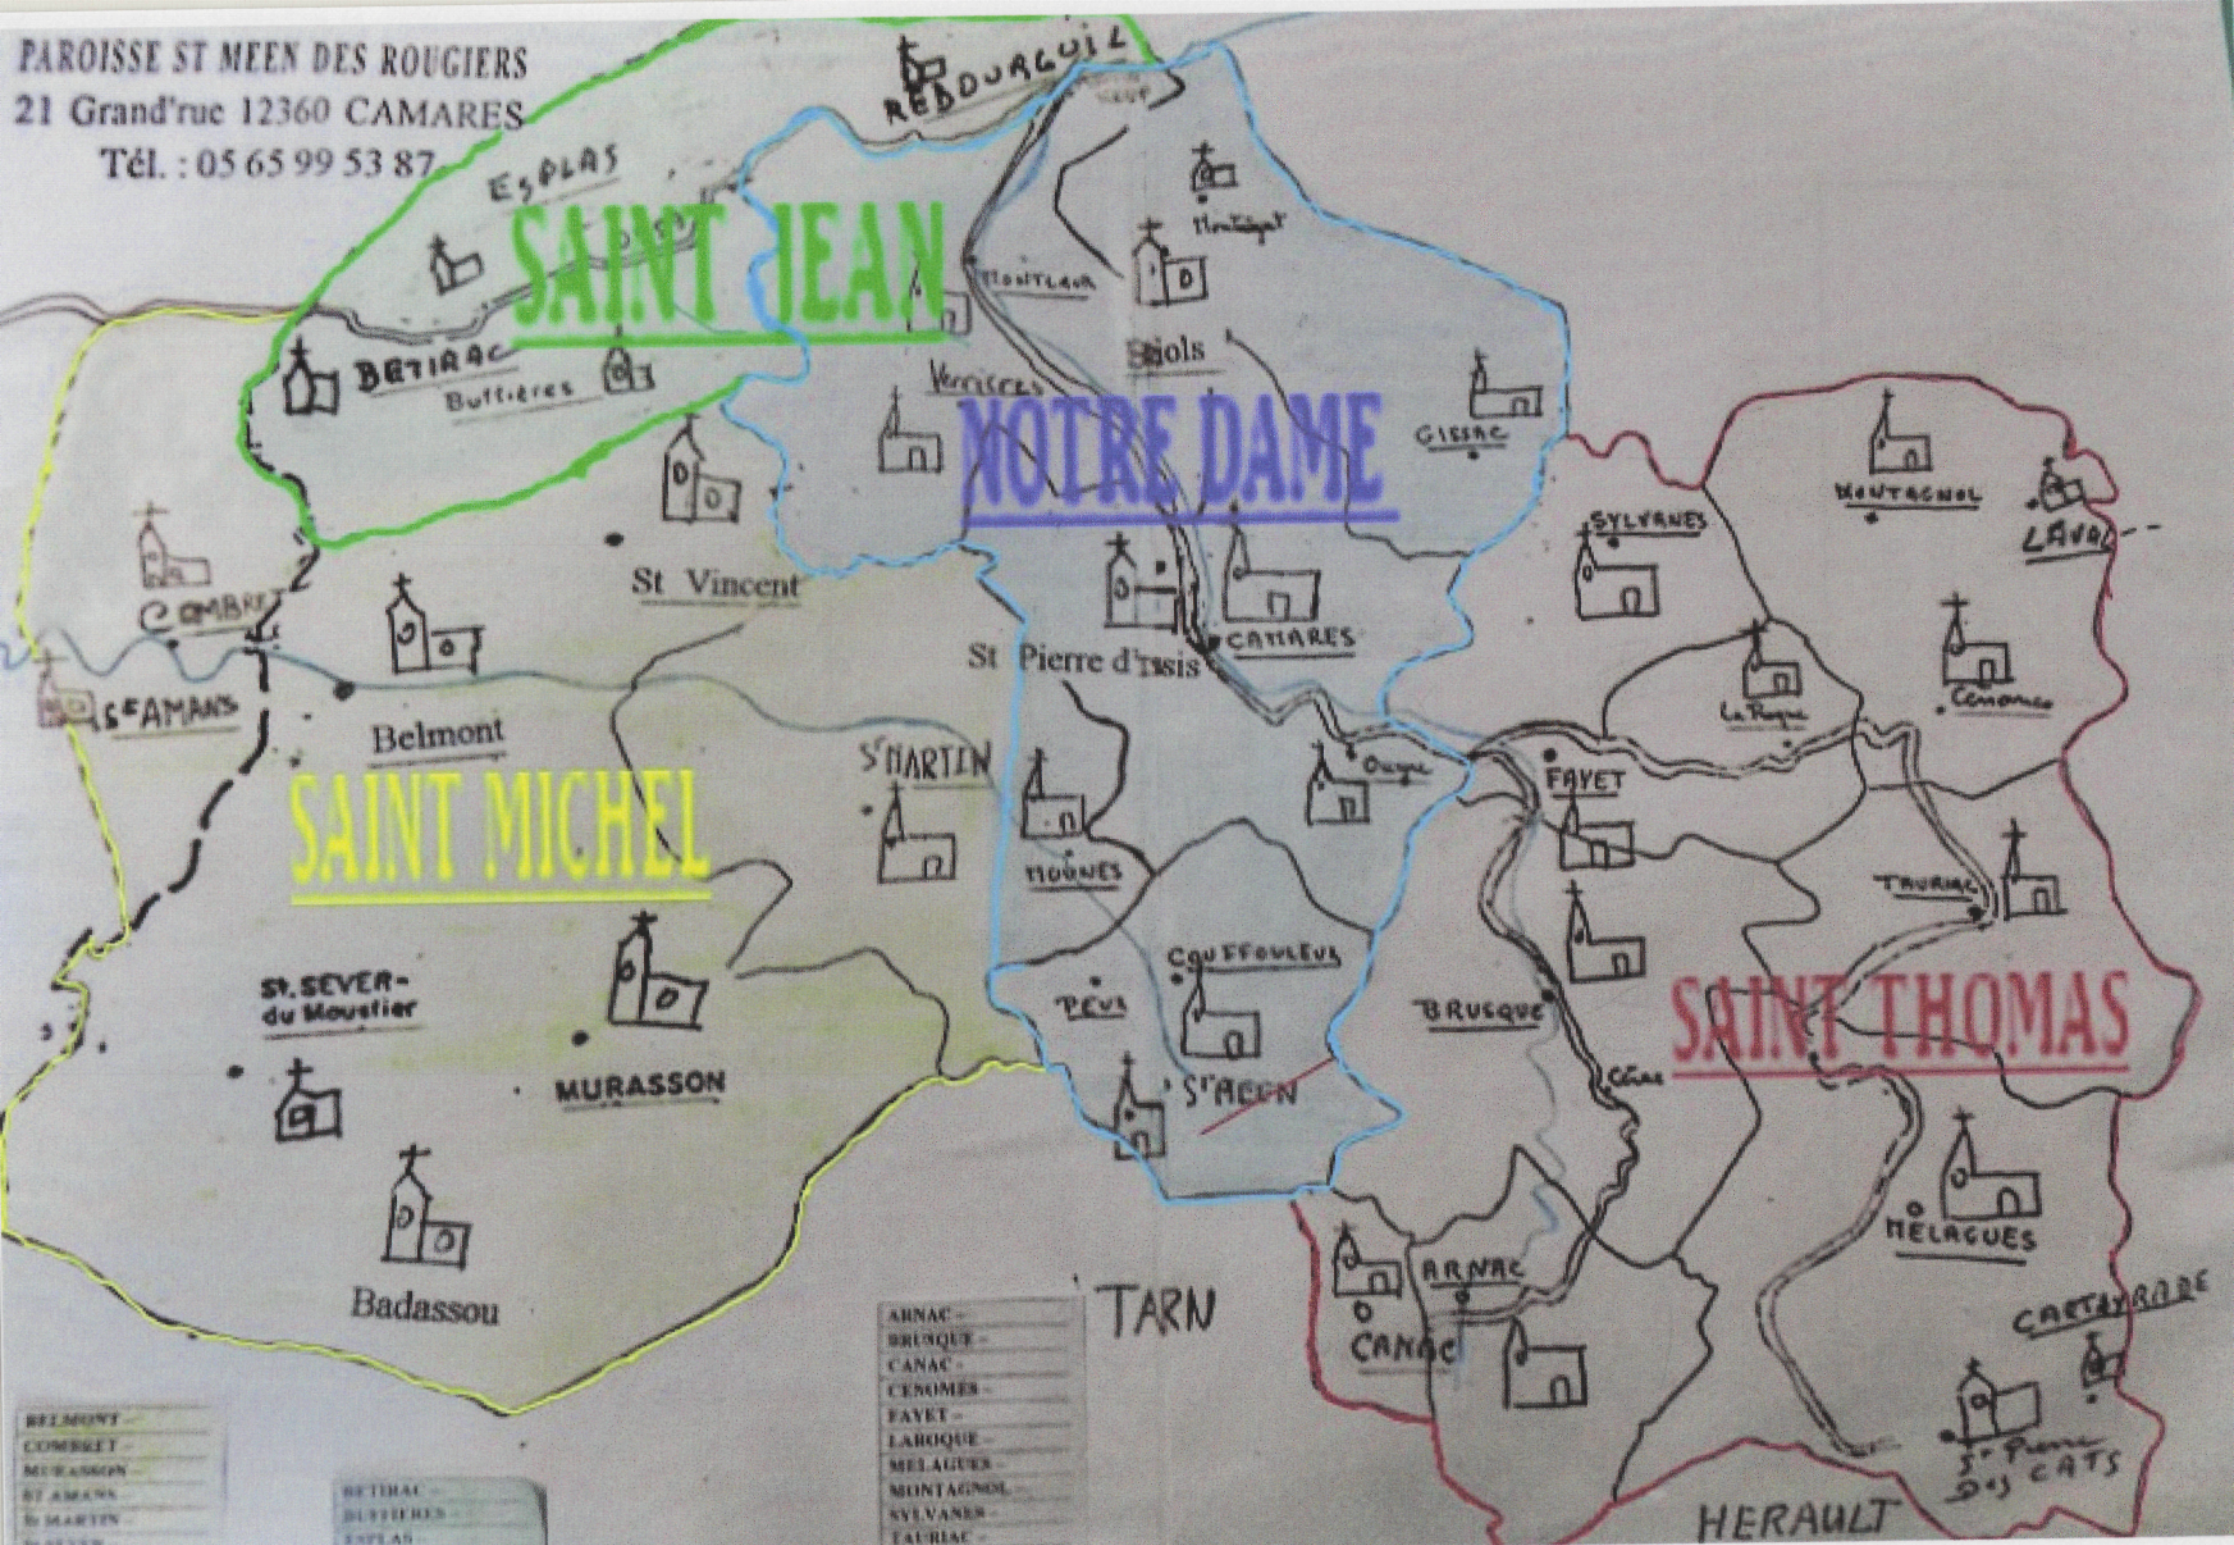

PAROISSE ST MEEN DES ROUGIERS
 21 Grand'rue 12360 CAMARES
 Tél. : 05 65 99 53 87

SAINT JEAN

NOTRE DAME

SAINT MICHEL

SAINT THOMAS

- ABNAC -
- BRUSQUE -
- CANAC -
- CENOMES -
- FAYET -
- LARROQUE -
- MELAGUES -
- MONTAGNON -
- SYLVANES -
- TAURISAC -

- BELMONT -
- COMBLET -
- MURASSON -
- ST AMANS -
- ST MARTIN -
- ST SEVER -

- BETIAC -
- BUFFIERES -
- ESPLAS -

TARN

HERAULT

CARTAGRE

S. Pierre
 D'YCATS